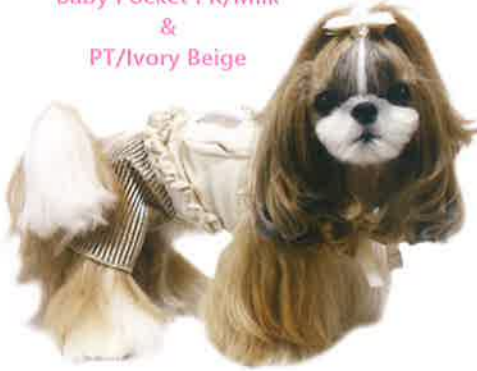

circus circus

2021 F/W
2nd Collection

* ALL ITEM 10月下旬入荷予定 *

* ALL ITEM 10月下旬入荷予定 *

CCW-0211
SWING
PLEATS PT
Dusty Pink Lavender
Ivory Beige Black
XXS~S ¥6,050(税抜価格¥5,500)
M・L ¥6,490(税抜価格¥5,900)

Baby Pocket PK/Milk
&
PT/Ivory Beige

レイヤードスタイルにマストな
インナーシリーズ、
【My STYLIST】の第3弾☆

ペロアプリーツのセミワイドパンツは
ストレッチが利いて着易さ抜群!!
バーコードロゴでワンポイント♪

トップスやアウターなど
様々なアイテムと
ママがスタイリストになって
色々とコーディネートを
楽しんでくださいね♪

CCW-0212
SWING
PLEATS SK
Dusty Pink Lavender
Ivory Beige Black
XXS~S ¥6,490(税抜価格¥5,900)
M・L ¥6,930(税抜価格¥6,300)