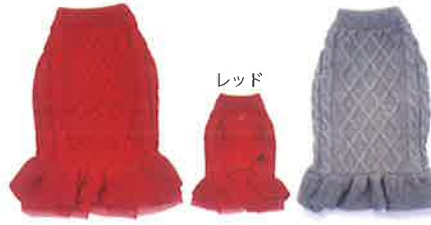

いつでもべー君と一緒にそんなことが可能なトレーナーの登場です。背中へのぼっけにすっぽりに入った立体的なべー君。歩くたびにべー君の手足が揺れる姿が悶絶級の可愛さです。秋冬にぴったりのニュアンスグレーとニュアンスピンクはどちらも欲しくなる絶妙カラー。胸の部分についたスマイルのイエローもポイントになっていい感じですよ。

BHAW2203 フルーツパーカー XS,S,M,L,LL,2XL,MD,FB 4,950円(税込) 大型犬用 7XL,8XL 6,050円(税込)

単位 cm	XS	S	M	L	LL	2XL	MD	FB	7XL	8XL
首回り	20	23	26	29	32	36	28	36	48	55
胴周り	30	34	39	44	49	55	40	58	75	84
着丈	20	24	26	29	32	36	30	35	58	61

フルーツブランドの新キャラクターのようなべー君&くーちゃんです。レモンのイエローとりんごのレッドにモノクロの手足。キモカワ系がなんだかクセになるイラストです♡フードのワッペンや胸のカラーボタンもポイント。大型犬サイズまでご用意しました。

BHAW2204 パンダべー君ボアベスト XS,S,M,L,LL,2XL,MD,FB 5,280円(税込)

単位 cm	XS	S	M	L	LL	2XL	MD	FB
首回り	20	23	26	29	32	36	28	36
胴周り	33	37	42	47	52	58	43	61
着丈	20	24	26	29	32	36	30	35

秋冬に使い勝手のよいベスト。今期はパンダ耳つきのボア素材タイプです。背中へのパンダ着ぐるみべー君は、素材感を感じるしっかりとした作りになっているので高級感もありますよ♡1枚で着用しても可愛いですが、黒いインナーに重ね着するとパンダ感がアップするかも♪

BHAW2205 ニットシフォンワンピース XS,S,M,L,LL,MD 5,280円(税込)

単位 cm	XS	S	M	L	LL	MD
首回り	20	23	26	29	32	28
胴周り	30	34	39	44	49	40
着丈	20	24	26	29	32	32

寒い季節のマストアイテム、ケーブルニットをワンピースに仕立てました。スカート部分にチュールシフォンを使用した事で重すぎない印象の可愛いワンピースに♡万能カラーのグレーと冬に映える鮮やかレッドの2色。胸にはゴールドの刺繍入りです。